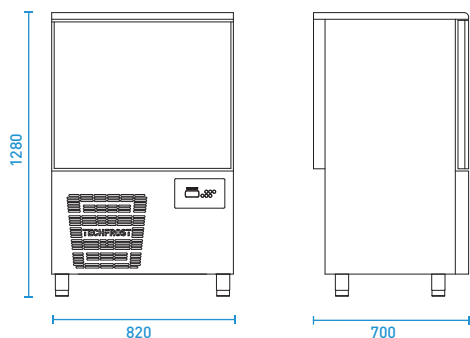

ENTRY LINE

E8

BLAST CHILLER / BLAST FREEZER

8 TRAYS GN 1/1 - EN600X400

ABBATTITORE / SURGELATORE RAPIDO

8 TEGLIE GN1/1 - EN600X400

MODEL E8

CODE 358A0104

POWER SUPPLY
ALIMENTAZIONE ELETTRICA
230V/1Ph/50Hz

EXTERNAL DIMENSIONS
DIMENSIONI ESTERNE
L:820 P/d:700 H:1280 mm

INTERNAL DIMENSIONS
DIMENSIONI INTERNE
L:700 P/d:450 H:600 mm

POWER RATING
POTENZA ASSORBITA
1,4 Kw / 7 A

REFRIGERANT
GAS REFRIGERANTE
R452A (GWP 2141)

NET/GROSS WEIGHT
PESO NETTO/LORDO
140 Kg / 150 Kg

PACKAGING (WxDxH)
MISURE IMBALLO
840 x 740 x 1450 mm